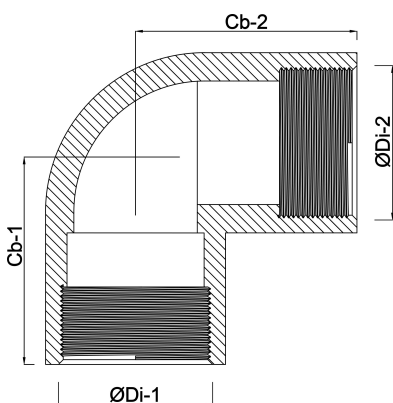

# TECHNISCHE SPECIFICATIES

Materiaal                      messing

Verbinding                    binnendraad

Fitting nr.                      Nr. 2

Werkdruk                      40 bar

Maat                              1 1/4"

# AFMETINGEN

Cb-1                              102 mm

Cb-2                              102 mm

ØDi-1                            1 1/4 "

ØDi-2                            1 1/4 "

β                                  90 °