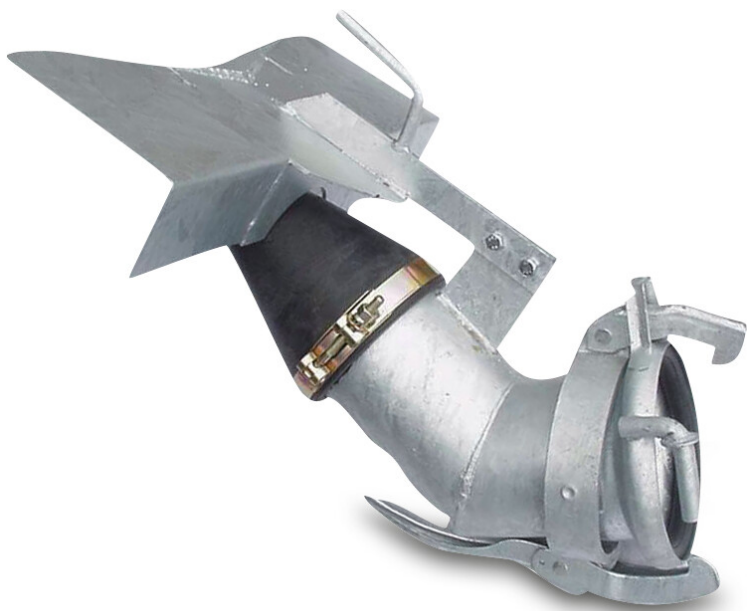

Exakt verdeler staal gegalvaniseerd 159 mm M- deel Perrot type met spatscherm (0200900)

TECHNISCHE SPECIFICATIES

Type met spatscherm

Materiaal staal

Oppervlaktebehandeling gegalvaniseerd

Verbinding M-deel Perrot

Maat 159 mm

Gegenererd op datum: 23-05-2026

<http://www.bosta.com>