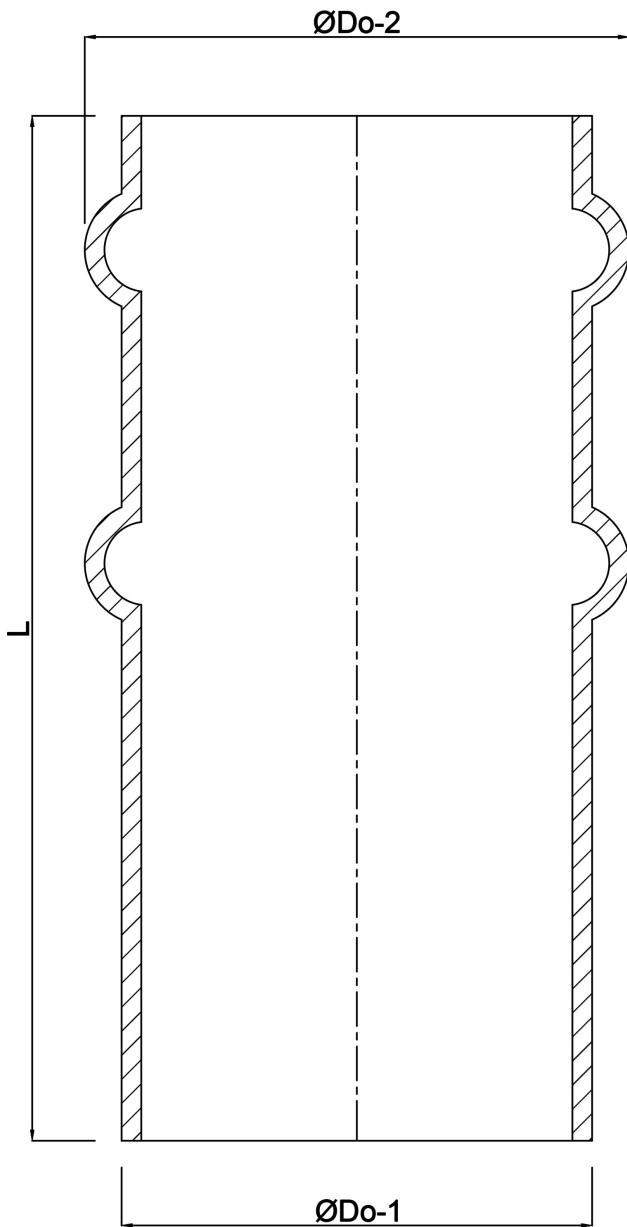

**Slangtule staal 159 mm x 163  
mm x 2 mm stomplas x  
slangtule zwart (0200706)**

# TECHNISCHE SPECIFICATIES

Kleur	zwart
Materiaal	staal
Verbinding	stomplas x slangtule
Wand	2 mm
Maat	159 mm x 163 mm

# AFMETINGEN

L	200 mm
Nq-2	2
ØDo-1	159 mm
ØDo-2	163 mm

**Gegeneroord op datum: 25-05-2026**

<http://www.bosta.com>