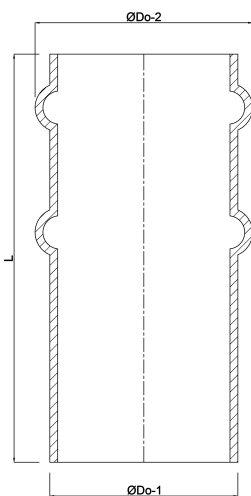

**Slangtule staal 159 mm x 163  
mm x 2 mm stomplas x  
slangtule zwart (0200706)**

# TECHNISCHE SPECIFICATIES

Kleur	zwart
Materiaal	staal
Verbinding	stomplas x slangtule
Wand	2 mm
Maat	159 mm x 163 mm

# AFMETINGEN

L	200 mm
Nq-2	2
ØDo-1	159 mm
ØDo-2	163 mm

**Gegenerereerd op datum: 14-03-2026**

<http://www.bosta.com>