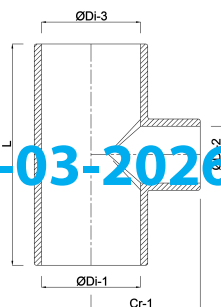

**Profec Verloop T-stuk 90° PVC-
U 110 mm x 75 mm x 110 mm
lijmmof 16bar grijs (0110318)**

TECHNISCHE SPECIFICATIES

Kleur	grijs
Materiaal	PVC-U
Verbinding	lijmmof
Maat	110 mm x 75 mm x 110 mm
Werkdruk	16 bar

AFMETINGEN

Cr-1	101 mm
L	118 mm
ØDi-1	110 mm
ØDi-2	75 mm
ØDi-3	110 mm
β	90 °

Gegenerereerd op datum: 13-03-2026

<http://www.bosta.com>