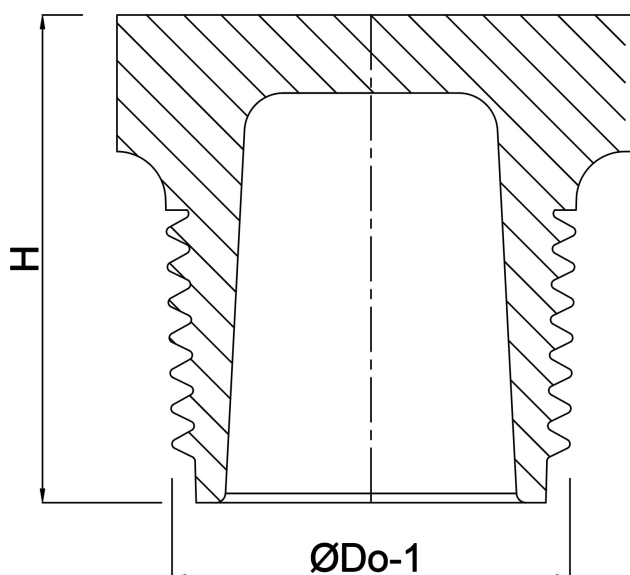

Profec Nr. 290 Plug RVS 316
3/8" buitendraad 16bar
(0080172)

TECHNISCHE SPECIFICATIES

Materiaal RVS 316

Verbinding buitendraad

Fitting nr. Nr. 290

Werkdruk 16 bar

Max. temp. 100 °C

Maat 3/8"

AFMETINGEN

H 17.8 mm

ØDo-1 3/8 "

Gegenerereerd op datum: 22-05-2026

<http://www.bosta.com>