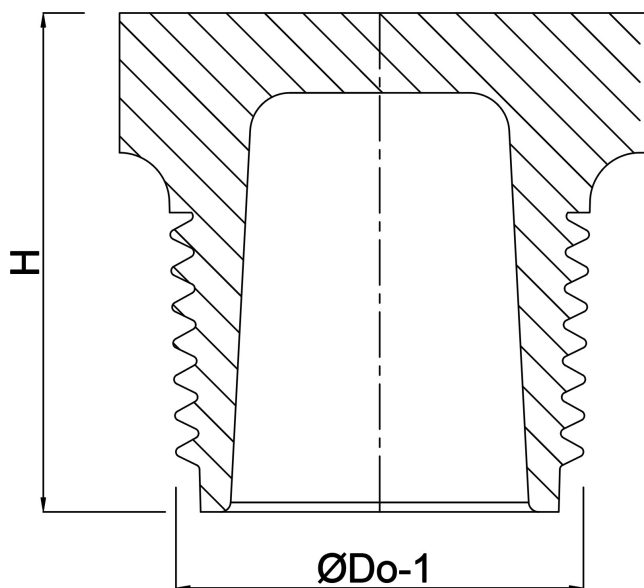

Profec Nr. 290 Plug RVS 316
3/8" buitendraad 16bar
(0080172)

TECHNISCHE SPECIFICATIES

Materiaal RVS 316

Verbinding buitendraad

Fitting nr. Nr. 290

Werkdruk 16 bar

Max. temp. 100 °C

Maat 3/8"

AFMETINGEN

H 17.8 mm

ØDo-1 3/8 "

Gegenerereerd op datum: 13-03-2026

<http://www.bosta.com>